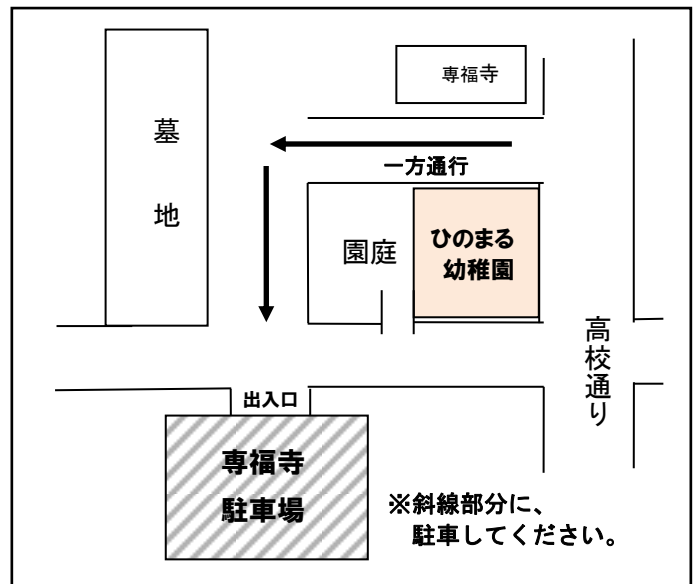

どれみクラブは、就園前のお子様と保護者の方を対象に園を開放し、安心できる環境の中で、交流を広げる場としてご利用いただいております。また様々な活動を通して、協調性・社会性をはぐくむお手伝いができるよう取り組んでいます。育児相談なども対応させていただきますので、お誘い合わせのうえ、気軽にご来園ください。お待ちしております。

- ◎対象 入園前のお子様（未就園児）とその保護者
- ◎会場 認定こども園 ひのまる幼稚園（リズム室 または 保育室）
- ◎日時 月1～2回 午前9時30分～11時まで
- ◎活動内容 裏面の予定表をご覧ください。
※4月23日（火）よりスタートします！
- ◎持ち物 飲み物が必要な方は持参ください。
- ◎申し込み方法 随時入会可能です。当日、直接園にてお申込み下さい。
電話でのお申込みも、受け付けております。（Tel 0256-72-5740）

◎周辺地図 と 駐車スペース

◎問い合わせ先

【認定こども園 ひのまる幼稚園】

〒953-0041 新潟市西蒲区巻甲755-3 Tel(0256)72-5740

日時	活動内容	備考
4月23日(火)	★・開放	
5月15日(水)	・おえかき	クレヨンでおえかきをしましょう！
5月28日(火)	★・開放	お外の遊具でも遊びましょう！
6月4日(火)	★・開放	お外の遊具でも遊びましょう！
7月2日(火)	★・制作	お星さまのお面を作りましょう☆
7月25日(木)	夏まつり ごっこ	先生たちが、いろいろなコーナーを用意して待ってま～す！！
8月27日(火)	★・開放	
9月9日(月)	★・英語	歌ったりしながら、英語を楽しみましょう♥
9月20日(金)	おでかけ	アンパンマンバスでドライブ(^O^)/
10月29日(火)	★・運動あそび	たくさん体を動かして遊びましょう！
11月5日(火)	リトミック	ピアノに合わせて楽しく体を動かしましょう♪
11月19日(火)	★・開放	
12月10日(火)	★・開放	
1月21日(火)	★・制作	鬼のお面を作って、「おにはそと！！」
2月12日(水)	★・制作	ひな人形を作りましょう♥
2月26日(水)	おみせやさん ごっこ	年長さんがいろいろなおみせを準備して待ってま～す！！
3月12日(水)	★・開放	

毎月お誕生会を開いて、お祝いをしています。
※事前の申し込みはいりません。

発育測定

毎回、身長・体重の測定が出来ます。

- どれみクラブは、みんなで楽しく活動する場所です。職員が話しをしている時は、お子様をそばにおいて、話しを聞きましょう。
- お子様や保護者の方の体調が悪い時は、来園を控えるようにしてください。