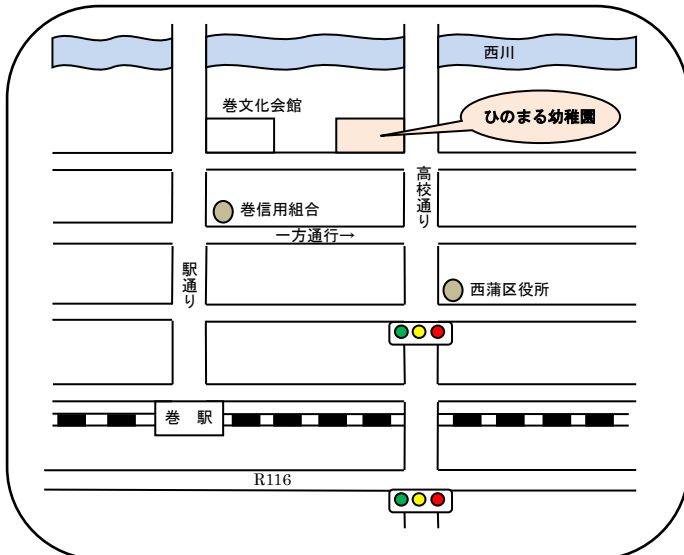

どれみクラブは、就園前のお子様と保護者の方を対象に園を開放し、安心できる環境の中で、交流を広げる場としてご利用いただいております。また様々な活動を通して、協調性・社会性をはぐくむお手伝いができるよう取り組んでいます。育児相談なども対応させていただきますので、お誘い合わせのうえ、気軽にご来園ください。お待ちしております。

- ◎対象 入園前のお子様（未就園児）とその保護者
- ◎会場 認定こども園 ひのまる幼稚園（リズム室 または 保育室）
- ◎日時 月1～2回 午前9時30分～11時まで
- ◎活動内容 裏面の予定表をご覧ください。
※4月23日（火）よりスタートします！
- ◎持ち物 飲み物が必要な方は持参ください。
- ◎申し込み方法 随時入会可能です。当日、直接園にてお申込み下さい。
電話でのお申込みも、受け付けております。（Tel 0256-72-5740）

◎周辺地図 と 駐車スペース

◎問い合わせ先

【認定こども園 ひのまる幼稚園】

〒953-0041 新潟市西蒲区巻甲755-3 Tel(0256)72-5740

日時	活動内容	備考
4月23日(火)	★・開放	
5月15日(水)	・おえかき	クレヨンでおえかきをしましょう！
5月28日(火)	★・開放	お外の遊具でも遊びましょう！
6月4日(火)	★・開放	お外の遊具でも遊びましょう！
7月2日(火)	★・制作	お星さまのお面を作りましょう☆
7月25日(木)	夏まつり ごっこ	先生たちが、いろいろなコーナーを用意して待ってま～す！！
8月27日(火)	★・開放	
9月9日(月)	★・英語	歌ったりしながら、英語を楽しみましょう♥
9月20日(金)	おでかけ	アンパンマンバスでドライブ(^O^)/
10月29日(火)	★・運動あそび	たくさん体を動かして遊びましょう！
11月5日(火)	リトミック	ピアノに合わせて楽しく体を動かしましょう♪
11月19日(火)	★・開放	
12月10日(火)	★・開放	
1月21日(火)	★・制作	鬼のお面を作って、「おにはそと！！」
2月12日(水)	★・制作	ひな人形を作りましょう♥
2月26日(水)	おみせやさん ごっこ	年長さんがいろいろなおみせを準備して待ってま～す！！
3月12日(水)	★・開放	